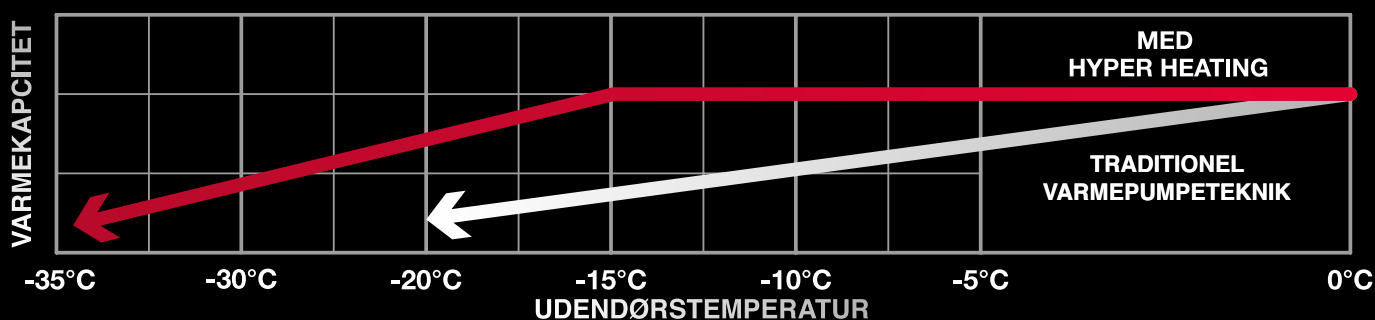

Højeste
Energimærke

A+++

MSZ-LN

HERO

Helten der varmer i din hverdag

HERO er en varmepumpe, der dominerer varme og kulde, og styrer komforten i dit hjem, helt efter dine behov. HERO giver dig ikke bare varme, når du har brug for det, men også køling på varme sommerdage. Med funktioner som i-see Sensor, Night mode og WiFi er HERO super helten du har brug for.

GIVER DIG KVALITET

KRAFTFULD VARMEEFFEKT

Med sin unikke Hyper Heating teknik giver varmepumpen en konstant og vedvarende effekt, selv når udetemperaturen falder ned til -15°C .

GRUNDVARME

HERO har grundvarme opvarmning, hvilket betyder, at den holder dit hjem varmt og frostfrit hele vinteren. Du vælger bare den ønskede temperatur fra 10°C til 31°C .

MILJØVENLIG

HERO anvender det nye kølemiddel R32, et kølemiddel, der er godt for miljøet og også energieffektivt.

GIVER DIG KOMFORT

FOKUS PÅ DIG

HERO systemet scanner og lærer hvor du er i rummet og hvilke områder der bliver brugt mest. Luftstrømmen bliver justeret derefter og spreder varme eller køling, til de områder hvor der er størst behov for det.